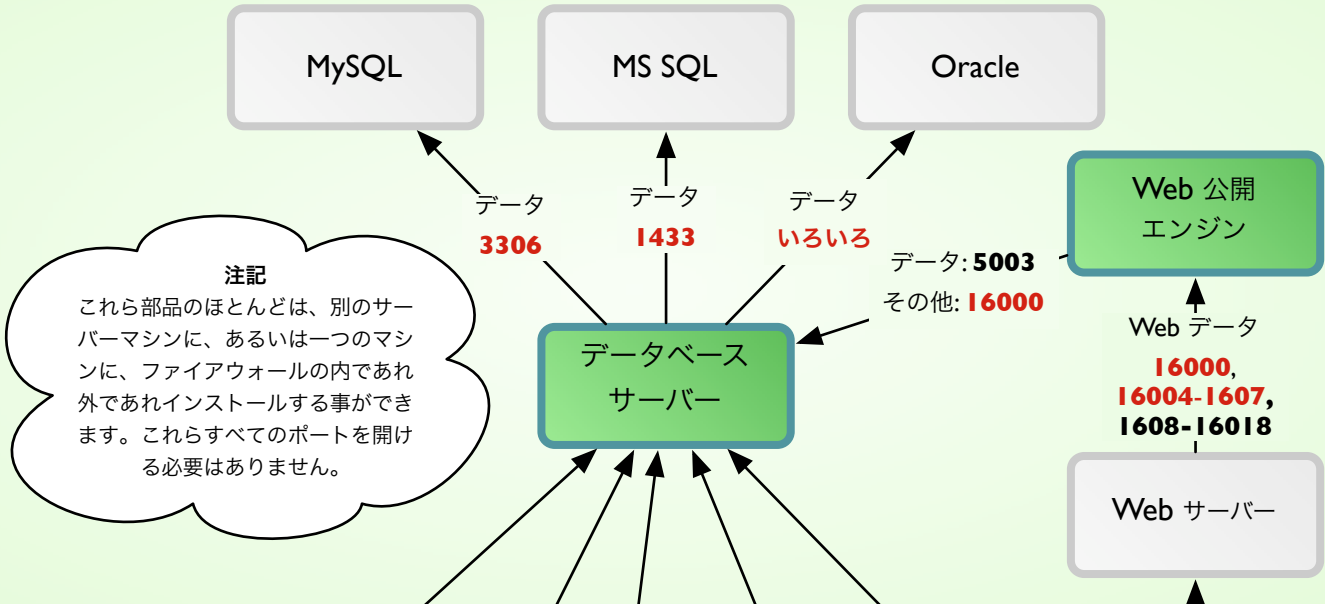

サーバーサイド

クライアントサイド

- FileMaker Server の要素
- FileMaker Pro の要素
- その他の要素

(括弧内)のポート番号はあなた、あるいはあなたのシステム管理者によって変更できます。
赤文字のポート番号は FileMaker Server 9からのものです。