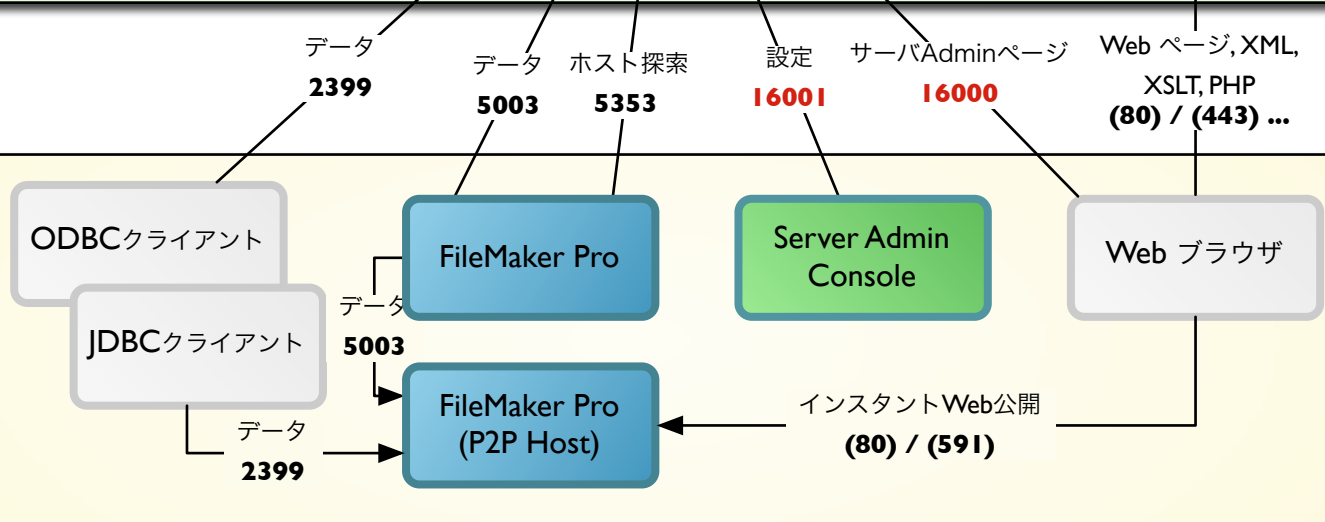

サーバーサイド

クライアントサイド

- FileMaker Server の要素
- FileMaker Pro の要素
- その他の要素

(括弧内)のポート番号はあなた、あるいはあなたのシステム管理者によって変更できます。
赤文字のポート番号は FileMaker Server 9からのものです。